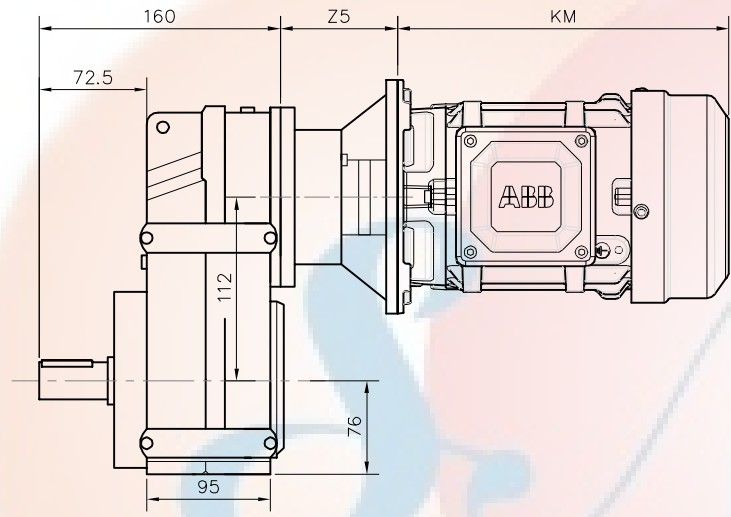

6

5

4

3

2

1

D

C

B

A

Scale 1:15

Scale 1:10

All dimensions in millimeter (mm)

SONG NHAT

BF37 Scale 1:25

			Date	Scale	Format
			05/02/2018	1:45	DIN A4
Gear Type	Motor Type	Mounting	<b>SONG NHAT</b> SERVICE TRADING CO.,LTD		
XDF37		M1			