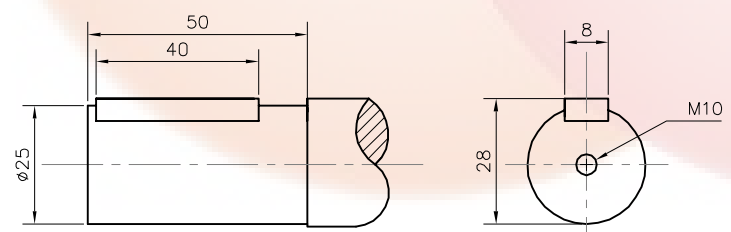

B

A

Scale 1:15

Scale 1:10

All dimensions in millimeter (mm)

SONG NHAT

BF37 Scale 1:25

			Date	Scale	Format
			05/02/2018	1:45	DIN A4
Gear Type	Motor Type	Mounting	<b>SONG NHAT</b> SERVICE TRADING CO.,LTD		
XDF37		M1			