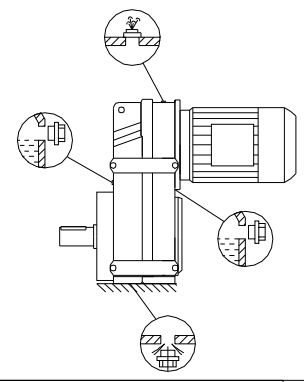

B

A

Scale 1:15

Scale 1:10

All dimensions in millimeter (mm)

SONG NHAT

BF37 Scale 1:25

			Date	Scale	Format
			05/02/2018	1:45	DIN A4
Gear Type	Motor Type	Mounting	<b>SONG NHAT</b> SERVICE TRADING CO.,LTD		
XDF37		M1			