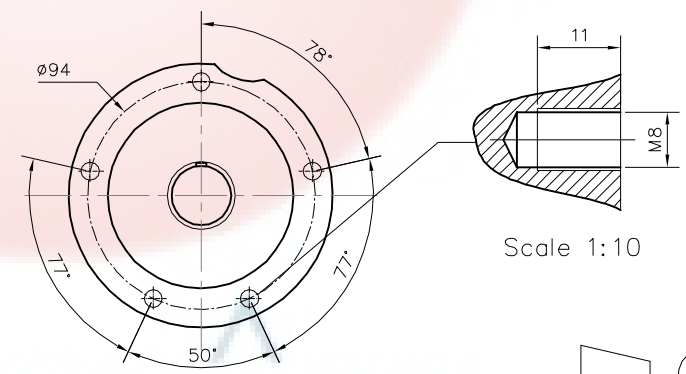

B

A

Scale 1:15

Scale 1:10

All dimensions in millimeter (mm)

SONG NHAT

BF37 Scale 1:25

			Date	Scale	Format
			05/02/2018	1:45	DIN A4
Gear Type	Motor Type	Mounting	<b>SONG NHAT</b> SERVICE TRADING CO.,LTD		
XDF37		M1			