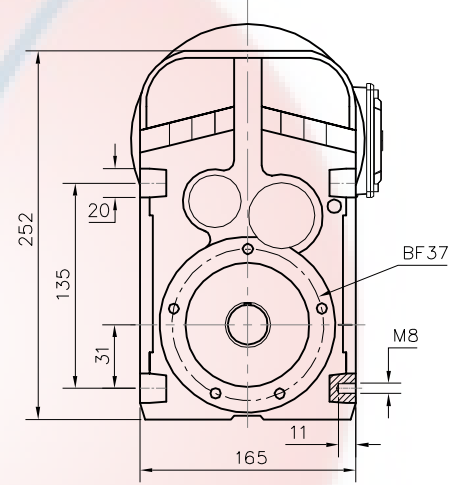

6

5

4

3

2

1

D

C

B

A

Scale 1:15

Scale 1:10

All dimensions in millimeter (mm)

SONG NHAT

BF37 Scale 1:25

			Date	Scale	Format
			05/02/2018	1:45	DIN A4
Gear Type	Motor Type	Mounting	<b>SONG NHAT</b> SERVICE TRADING CO.,LTD		
XDF37		M1			