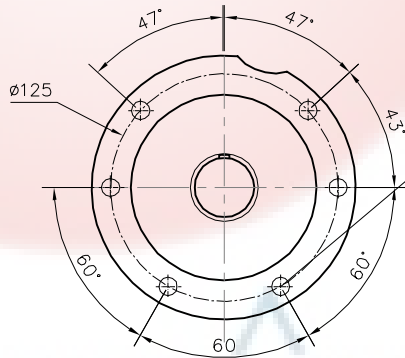

6

5

4

3

2

1

D

C

B

A

Scale 1:20

BF57
Scale 1:40

Scale 1:15

All dimensions in millimeter (mm)

6

5

4

3

2

1

ABB **ETBB-660**

			Date	Scale	Format
			05/02/2018	1:60	DIN A4
Gear Type	Motor Type	Mounting	SONG NHAT SERVICE TRADING CO.,LTD		
XDF57		M1			