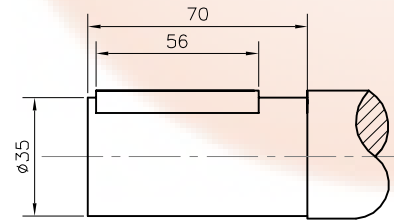

6

5

4

3

2

1

D

C

B

A

Scale 1:20

BF57
Scale 1:40

Scale 1:15

All dimensions in millimeter (mm)

6

5

4

3

2

1

ABB **ETBB-660**

			Date	Scale	Format
			05/02/2018	1:60	DIN A4
Gear Type	Motor Type	Mounting	SONG NHAT SERVICE TRADING CO.,LTD		
XDF57		M1			