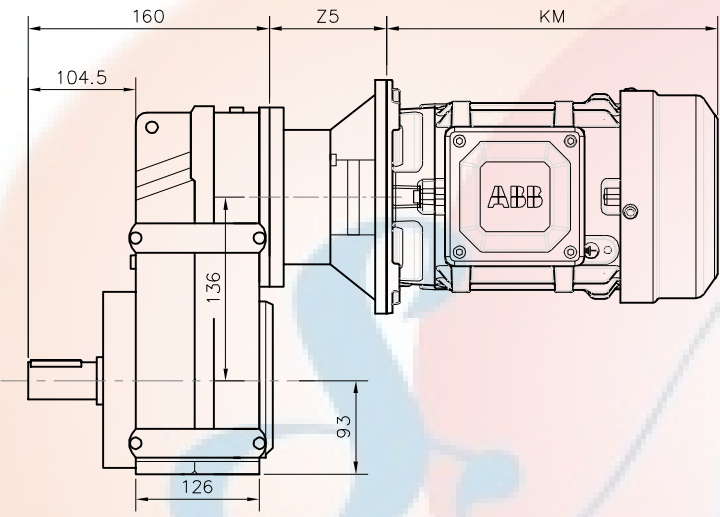

6

5

4

3

2

1

D

C

B

A

Scale 1:20

BF57
Scale 1:40

Scale 1:15

All dimensions in millimeter (mm)

6

5

4

3

2

1

ABB **ETBB-660**

			Date	Scale	Format
			05/02/2018	1:60	DIN A4
Gear Type	Motor Type	Mounting	SONG NHAT SERVICE TRADING CO.,LTD		
XDF57		M1			