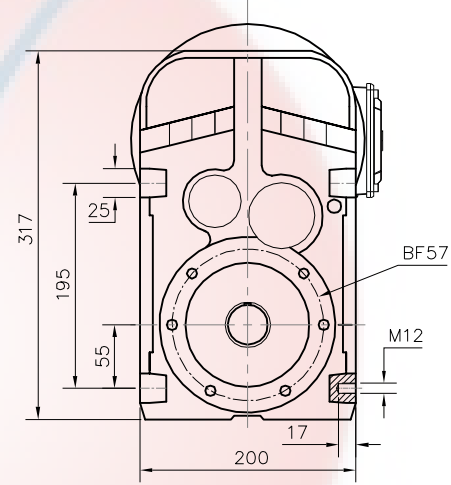

6

5

4

3

2

1

D

C

B

A

Scale 1:20

BF57
Scale 1:40

Scale 1:15

All dimensions in millimeter (mm)

6

5

4

3

2

1

ABB **ETBB-660**

			Date	Scale	Format
			05/02/2018	1:60	DIN A4
Gear Type	Motor Type	Mounting	SONG NHAT SERVICE TRADING CO.,LTD		
XDF57		M1			