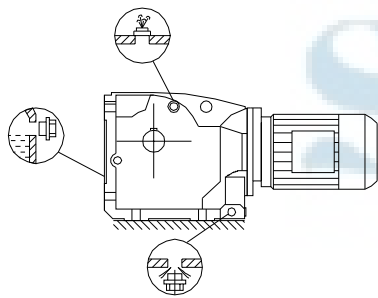

Scale 1:30

All dimensions in millimeter (mm)

			Date	Scale	Format
			01/02/2018	1:90	DIN A4
Gear Type	Motor Type	Mounting	<b>SONG NHAT</b> SERVICE TRADING CO.,LTD		
XDK87		M1			