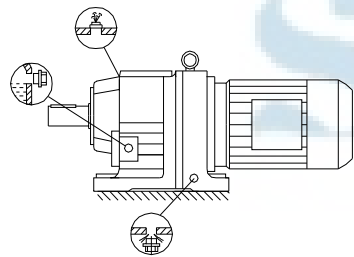

Scale 1: 20

All dimensions in millimeter (mm)

			Date	Scale	Format
			01/02/2018	1: 55	DIN A4
Gear Type	Motor Type	Mounting	<b>SONG NHAT</b> SERVICE TRADING CO.,LTD		
XDR67		M1			