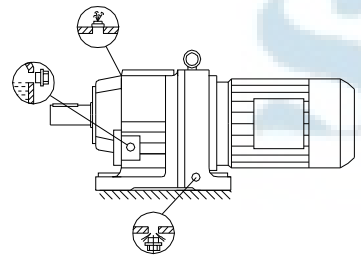

Scale 1: 35

All dimensions in millimeter (mm)

			Date	Scale	Format
			01/02/2018	1: 85	DIN A4
Gear Type	Motor Type	Mounting	<b>SONG NHAT</b> SERVICE TRADING CO.,LTD		
XDR97		M1			